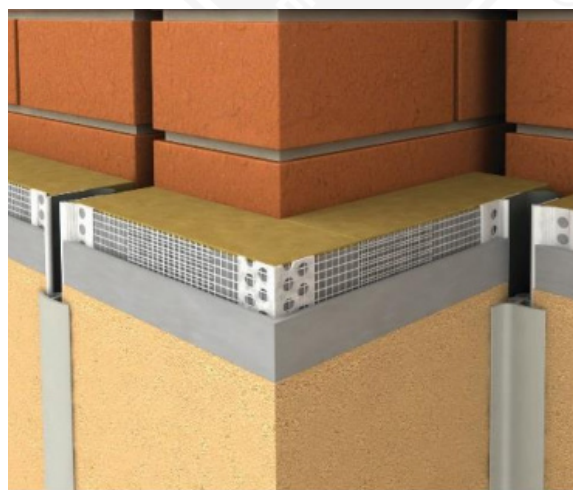

TECHNICKÝ LIST VÝROBKU

Krycí profil pre dilatáciu E - V

Stručná charakteristika

Krycí profil pre zakrytie dilatačných líšt v kontaktnom zatepľovacom systéme - ETICS.

Technické parametre

Dĺžka: 2,5 m

Šírka: 37 mm

Farba: šedá RAL 7038

Balenie: kartón 20 ks

Použitie

Profil sa inštaluje do škáry o rozpätí 15 – 20 mm. Používa sa ako krycí profil k dilatačnému profilu E - priama aplikácia (180°) a k dilatačnému profilu V - rohová aplikácia (90°). Šedá guma – RAL 7038. Profil je UV rezistentný.

Materiál

EPDM pryž

Poznámka: Technický list a informácie uvedené v ňom vychádzajú z našich overených skúšok, dlhodobých skúseností, poznatkov a použitia v praxi. Celox spol. s r.o. nezodpovedá za škody spôsobené nesprávnym použitím výrobku. Právo na zmeny vyhradené.